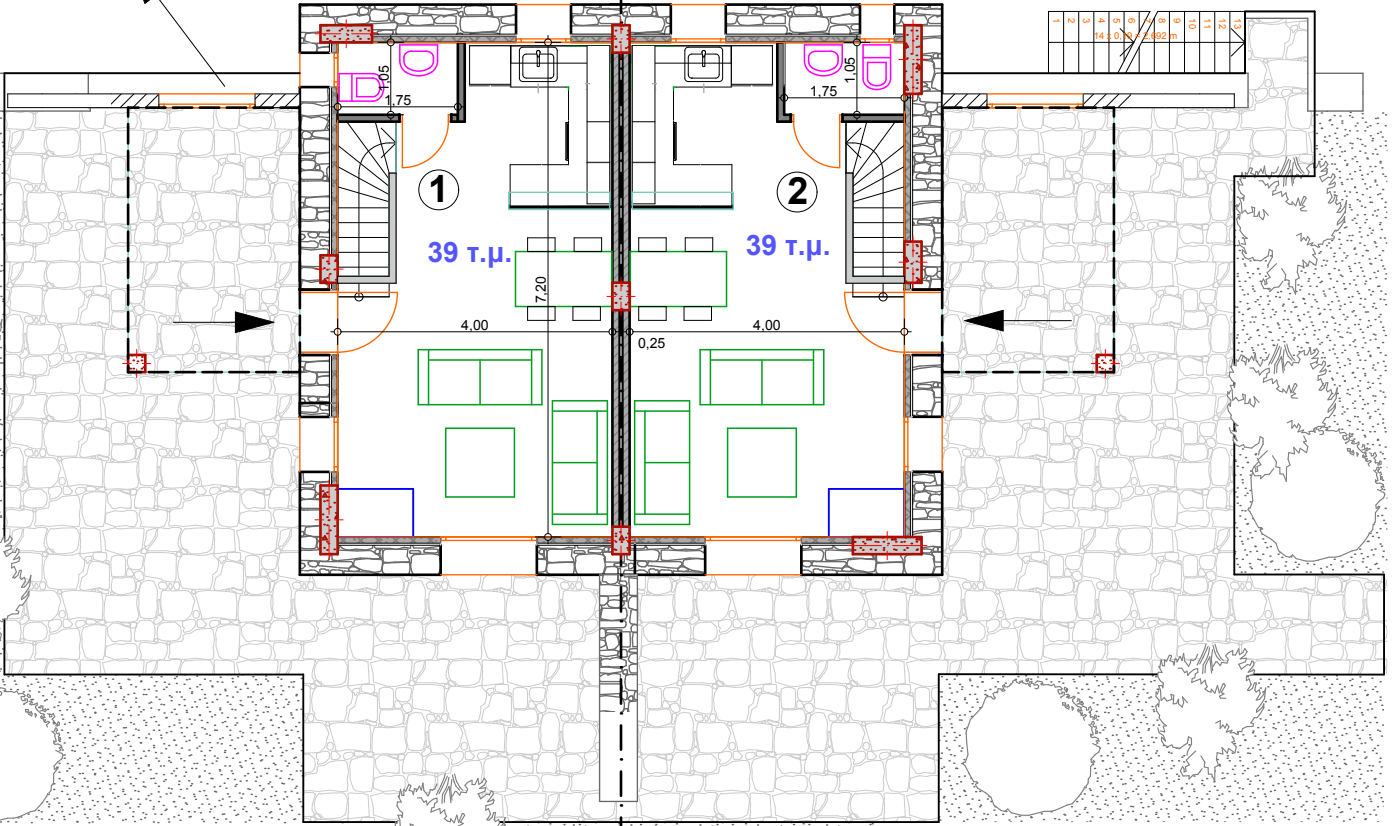

B

ΓΙΑΛΟΥΡΙ ΚΟΥΝΔΟΥΡΟΥ

ΚΑΤΟΙΚΙΑ 1- ΚΑΤΟΨΗ ΟΡΟΦΟΥ

ΔΡΟΜΟΣ

ΚΑΤΟΙΚΙΑ 2- ΚΑΤΟΨΗ ΟΡΟΦΟΥ

ΣΥΝΟΛΟ ΚΑΤΟΙΚΙΑΣ : 92 τ.μ.

ΣΥΝΟΛΟ ΚΑΤΟΙΚΙΑΣ : 92 τ.μ.

ΚΑΤΟΙΚΙΑ 1- ΚΑΤΟΨΗ ΙΣΟΓΕΙΟΥ

ΔΡΟΜΟΣ

ΚΑΤΟΙΚΙΑ 2- ΚΑΤΟΨΗ ΙΣΟΓΕΙΟΥ