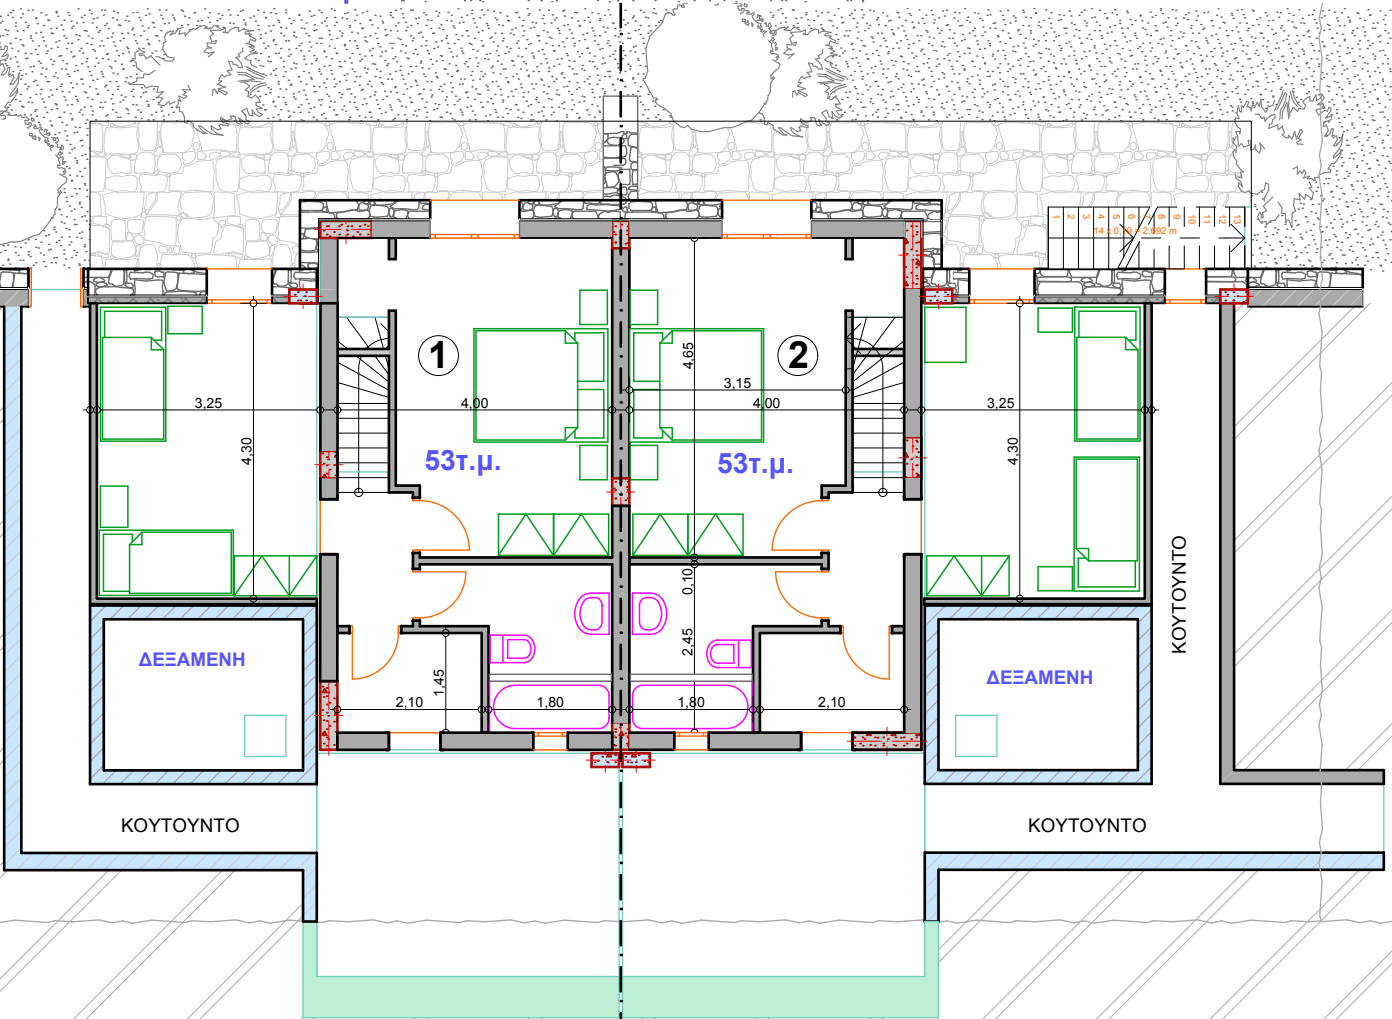

B

ΓΙΑΛΟΥΡΙ ΚΟΥΝΔΟΥΡΟΥ

ΚΑΤΟΙΚΙΑ 1- ΚΑΤΟΨΗ ΟΡΟΦΟΥ

ΔΡΟΜΟΣ

ΚΑΤΟΙΚΙΑ 2- ΚΑΤΟΨΗ ΟΡΟΦΟΥ

ΣΥΝΟΛΟ ΚΑΤΟΙΚΙΑΣ : 92 τ.μ.

ΣΥΝΟΛΟ ΚΑΤΟΙΚΙΑΣ : 92 τ.μ.

ΚΑΤΟΙΚΙΑ 1- ΚΑΤΟΨΗ ΙΣΟΓΕΙΟΥ

ΔΡΟΜΟΣ

ΚΑΤΟΙΚΙΑ 2- ΚΑΤΟΨΗ ΙΣΟΓΕΙΟΥ